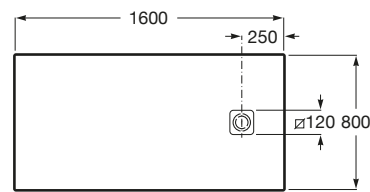

TERRAN

Plato de ducha extraplano de STONEX®

MEDIDAS

Longitud	1600 mm
Anchura	800 mm
Altura	32 mm

COLORES Y ACABADOS

PVPR (IVA INCLUIDO)

**546,92 €**

DIBUJOS TÉCNICOS

CARACTERÍSTICAS

Superficie antideslizante con textura grava. Extraplano. Incluye desagüe de gran caudal y rejilla Twist en el mismo acabado de color.

Altura fija (mm): 32

Ancho máximo de corte (mm): 800

Ancho mínimo de corte (mm): 700

Cortable

Desagüe incluido

Diámetro del desagüe (mm): 124

Forma: Rectangular

Largo máximo de corte (mm): 1600

Largo mínimo de corte (mm): 1400

Material: STONEX®

Profundidad: Extraplano (menos de 45 mm)